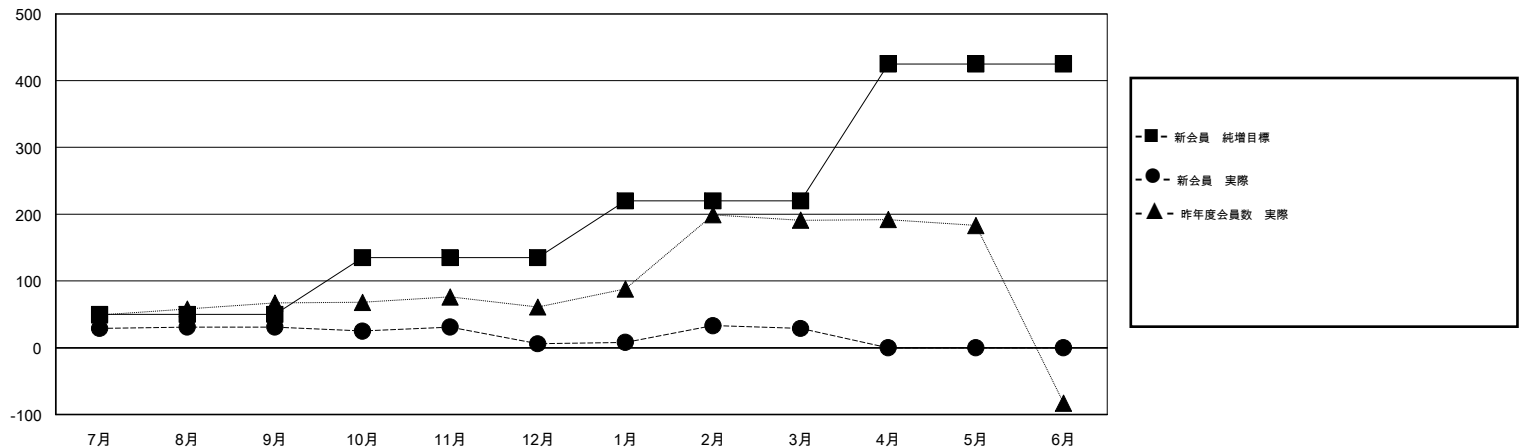

MONTHLY MEMBERSHIP PROGRESS REPORT

District 333 A

Results as of: 3/31/2017

GMT: Masayuki Kaneko

地域 JAPAN

GMT会則地域

クラブ				名			
結果 : 2016-2017				結果 : 2016-2017			
四半期	新クラブ目標	新クラブ	解散クラブ	四半期	新会員 (再入会と転入を含めない) 純増目標	新会員 (再入会と転入を含めない) 実際	退会者 (転籍を含む) 実際
7月/8月/9月	0	0	0	7月/8月/9月	50	77	46
10月/11月/12月	0	0	0	10月/11月/12月	85	41	66
1月/2月/3月	0	0	1	1月/2月/3月	85	78	55
4月/5月/6月	1	0	0	4月/5月/6月	205	0	0

新クラブ目標及び実績累計

会員目標及び実績累計

解散クラブ: 1	58 CLUBS OF 74 一名以上の新会員を登録	男女別
退会者		男性 2,556 (78.09%)
物故会員 20		女性 717 (21.91%)
クラブ解散 3	会員累計データを見るには、ここをクリック	世帯主/家族会員合計 1,219
その他 144		国際会費半額の家族会員 681
合計 167		